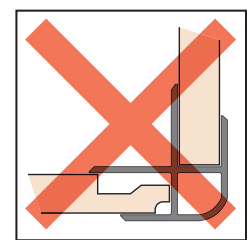

Onjuist

1. 10 Na het plaatsen van het Fibo Trespo paneel de overtollige kit bij de klikverbinding direct verwijderen. Gebruik hiervoor de Fibo cleaner en schoonmaakdoekjes.

Meer informatie is verkrijgbaar via uw leverancier, importeur RET Bouwproducten (T 030 245 55 55) of www.fibo-trespo.nl