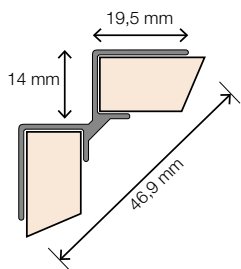

2 Eindprofiel

Omschrijving	Afmeting	Artikelnr.	Prijs	Bestelling/Aantal
Voor de afwerking van alle onbewerkte buitenste randen van de panelen.	240 cm	HW2742		

3 Buitenhoek 90°

Omschrijving	Afmeting	Artikelnr.	Prijs	Bestelling/Aantal
Voor het creëren van een buitenhoek van 90°.	240 cm	HW6703		

4 Buitenhoek 90° XL

Omschrijving	Afmeting	Artikelnr.	Prijs	Bestelling/Aantal
Voor het creëren van een buitenhoek van 90°. Geschikt voor de panelen van 302 cm.	300 cm	HW6702		

5 Buitenhoek 135°

Omschrijving	Afmeting	Artikelnr.	Prijs	Bestelling/Aantal
Voor het creëren van een buitenhoek van 135°.	240 cm	HW2804		

6 Binnenhoek 90°

Omschrijving	Afmeting	Artikelnr.	Prijs	Bestelling/Aantal
Voor het creëren van een binnenhoek van 90°.	240 cm	HW2738		

*Mits verwerkt volgens de verwerkingsvoorschriften (zie verpakking panelen of www.fibo-trespo.nl voor de verkorte versie).

7 Binnenhoek 90° XL

Omschrijving	Afmeting	Artikelnr.	Prijs	Bestelling/Aantal
Voor het creëren van een binnenhoek van 90°. Geschikt voor de panelen van 302 cm.	300 cm	HW3148		

8 Binnenhoek 135°

Omschrijving	Afmeting	Artikelnr.	Prijs	Bestelling/Aantal
Voor het creëren van een binnenhoek van 135°.	240 cm	HW2803		