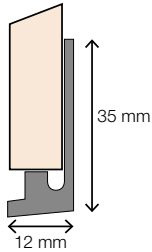

1 Startprofiel / Bodemprofiel

Omschrijving	Afmeting	Artikelnr.	Prijs	Bestelling/Aantal
Vormt de basis voor een juiste verwerking. Het profiel dient onderaan het paneel (rechte kant) bevestigd te worden.	240 cm	HW2720		

2 Eindprofiel

Omschrijving	Afmeting	Artikelnr.	Prijs	Bestelling/Aantal
Voor de afwerking van alle onbewerkte buitenste randen van de panelen.	240 cm	HW2742		

3 Buitenhoek 90°

Omschrijving	Afmeting	Artikelnr.	Prijs	Bestelling/Aantal
Voor het creëren van een buitenhoek van 90°.	240 cm	HW6703		

4 Buitenhoek 90° XL

Omschrijving	Afmeting	Artikelnr.	Prijs	Bestelling/Aantal
Voor het creëren van een buitenhoek van 90°. Geschikt voor de panelen van 302 cm.	300 cm	HW6702		

5 Buitenhoek 135°

Omschrijving	Afmeting	Artikelnr.	Prijs	Bestelling/Aantal
Voor het creëren van een buitenhoek van 135°.	240 cm	HW2804		

9 Binnenhoek 2-delig

Omschrijving	Afmeting	Artikelnr.	Prijs	Bestelling/Aantal
Voor het creëren van een binnenhoek van 90°. Eenvoudiger te verwerken dan de standaard binnenhoek, eindresultaat wel meer zichtbaar (breder profiel zichtzijde).	240 cm	HW3297		