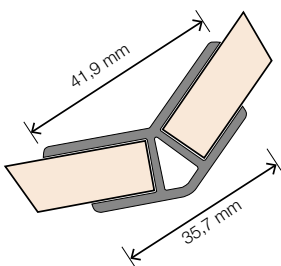

1 Startprofiel / Bodemprofiel

Omschrijving	Afmeting	Artikelnr.	Prijs	Bestelling/Aantal
Vormt de basis voor een juiste verwerking. Het profiel dient onderaan het paneel (rechte kant) bevestigd te worden.	240 cm	HW2720		

2 Eindprofiel

Omschrijving	Afmeting	Artikelnr.	Prijs	Bestelling/Aantal
Voor de afwerking van alle onbewerkte buitenste randen van de panelen.	240 cm	HW2742		

3 Buitenhoek 90°

Omschrijving	Afmeting	Artikelnr.	Prijs	Bestelling/Aantal
Voor het creëren van een buitenhoek van 90°.	240 cm	HW6703		

4 Buitenhoek 90° XL

Omschrijving	Afmeting	Artikelnr.	Prijs	Bestelling/Aantal
Voor het creëren van een buitenhoek van 90°. Geschikt voor de panelen van 302 cm.	300 cm	HW6702		

5 Buitenhoek 135°

Omschrijving	Afmeting	Artikelnr.	Prijs	Bestelling/Aantal
Voor het creëren van een buitenhoek van 135°.	240 cm	HW2804		

6 Binnenhoek 90°

Omschrijving	Afmeting	Artikelnr.	Prijs	Bestelling/Aantal
Voor het creëren van een binnenhoek van 90°.	240 cm	HW2738		

*Mits verwerkt volgens de verwerkingsvoorschriften (zie verpakking panelen of www.fibo-trespo.nl voor de verkorte versie).