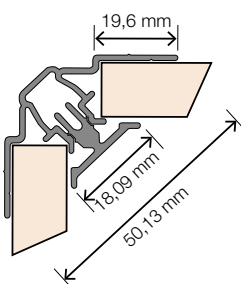

4 Buitenhoek 90° XL

Omschrijving	Afmeting	Artikelnr.	Prijs	Bestelling/Aantal
Voor het creëren van een buitenhoek van 90°. Geschikt voor de panelen van 302 cm.	300 cm	HW6702		

5 Buitenhoek 135°

Omschrijving	Afmeting	Artikelnr.	Prijs	Bestelling/Aantal
Voor het creëren van een buitenhoek van 135°.	240 cm	HW2804		

6 Binnenhoek 90°

Omschrijving	Afmeting	Artikelnr.	Prijs	Bestelling/Aantal
Voor het creëren van een binnenhoek van 90°.	240 cm	HW2738		

*Mits verwerkt volgens de verwerkingsvoorschriften (zie verpakking panelen of www.fibo-trespo.nl voor de verkorte versie).

7 Binnenhoek 90° XL

Omschrijving	Afmeting	Artikelnr.	Prijs	Bestelling/Aantal
Voor het creëren van een binnenhoek van 90°. Geschikt voor de panelen van 302 cm.	300 cm	HW3148		

8 Binnenhoek 135°

Omschrijving	Afmeting	Artikelnr.	Prijs	Bestelling/Aantal
Voor het creëren van een binnenhoek van 135°.	240 cm	HW2803		

9 Binnenhoek 2-delig

Omschrijving	Afmeting	Artikelnr.	Prijs	Bestelling/Aantal
Voor het creëren van een binnenhoek van 90°. Eenvoudiger te verwerken dan de standaard binnenhoek, eindresultaat wel meer zichtbaar (breder profiel zichtzijde).	240 cm	HW3297		