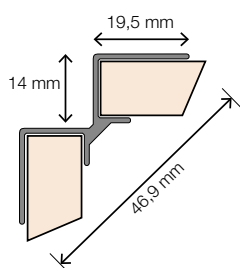

1 Startprofiel / Bodemprofiel

Omschrijving	Afmeting	Artikelnr.	Prijs	Bestelling/Aantal
Vormt de basis voor een juiste verwerking. Het profiel dient onderaan het paneel (rechte kant) bevestigd te worden.	240 cm	HW2720		

2 Eindprofiel

Omschrijving	Afmeting	Artikelnr.	Prijs	Bestelling/Aantal
Voor de afwerking van alle onbewerkte buitenste randen van de panelen.	240 cm	HW2742		

3 Buitenhoek 90°

Omschrijving	Afmeting	Artikelnr.	Prijs	Bestelling/Aantal
Voor het creëren van een buitenhoek van 90°.	240 cm	HW6703		

4 Buitenhoek 90° XL

Omschrijving	Afmeting	Artikelnr.	Prijs	Bestelling/Aantal
Voor het creëren van een buitenhoek van 90°. Geschikt voor de panelen van 302 cm.	300 cm	HW6702		

5 Buitenhoek 135°

Omschrijving	Afmeting	Artikelnr.	Prijs	Bestelling/Aantal
Voor het creëren van een buitenhoek van 135°.	240 cm	HW2804		

6 Binnenhoek 90°

Omschrijving	Afmeting	Artikelnr.	Prijs	Bestelling/Aantal
Voor het creëren van een binnenhoek van 90°.	240 cm	HW2738		

*Mits verwerkt volgens de verwerkingsvoorschriften (zie verpakking panelen of www.fibo-trespo.nl voor de verkorte versie).