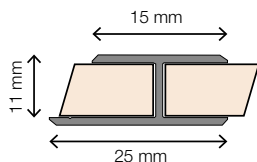

4 Buitenhoek 90° XL

Omschrijving	Afmeting	Artikelnr.	Prijs	Bestelling/Aantal
Voor het creëren van een buitenhoek van 90°. Geschikt voor de panelen van 302 cm.	300 cm	HW6702		

5 Buitenhoek 135°

Omschrijving	Afmeting	Artikelnr.	Prijs	Bestelling/Aantal
Voor het creëren van een buitenhoek van 135°.	240 cm	HW2804		

6 Binnenhoek 90°

Omschrijving	Afmeting	Artikelnr.	Prijs	Bestelling/Aantal
Voor het creëren van een binnenhoek van 90°.	240 cm	HW2738		

*Mits verwerkt volgens de verwerkingsvoorschriften (zie verpakking panelen of www.fibo-trespo.nl voor de verkorte versie).

7 Binnenhoek 90° XL

Omschrijving	Afmeting	Artikelnr.	Prijs	Bestelling/Aantal
Voor het creëren van een binnenhoek van 90°. Geschikt voor de panelen van 302 cm.	300 cm	HW3148		

8 Binnenhoek 135°

Omschrijving	Afmeting	Artikelnr.	Prijs	Bestelling/Aantal
Voor het creëren van een binnenhoek van 135°.	240 cm	HW2803		

9 Binnenhoek 2-delig

Omschrijving	Afmeting	Artikelnr.	Prijs	Bestelling/Aantal
Voor het creëren van een binnenhoek van 90°. Eenvoudiger te verwerken dan de standaard binnenhoek, eindresultaat wel meer zichtbaar (breder profiel zichtzijde).	240 cm	HW3297		