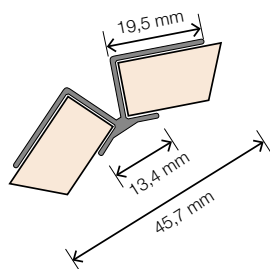

4 Buitenhoek 90° XL

Omschrijving	Afmeting	Artikelnr.	Prijs	Bestelling/Aantal
Voor het creëren van een buitenhoek van 90°. Geschikt voor de panelen van 302 cm.	300 cm	HW6702		

5 Buitenhoek 135°

Omschrijving	Afmeting	Artikelnr.	Prijs	Bestelling/Aantal
Voor het creëren van een buitenhoek van 135°.	240 cm	HW2804		

6 Binnenhoek 90°

Omschrijving	Afmeting	Artikelnr.	Prijs	Bestelling/Aantal
Voor het creëren van een binnenhoek van 90°.	240 cm	HW2738		

*Mits verwerkt volgens de verwerkingsvoorschriften (zie verpakking panelen of www.fibo-trespo.nl voor de verkorte versie).

7 Binnenhoek 90° XL

Omschrijving	Afmeting	Artikelnr.	Prijs	Bestelling/Aantal
Voor het creëren van een binnenhoek van 90°. Geschikt voor de panelen van 302 cm.	300 cm	HW3148		

8 Binnenhoek 135°

Omschrijving	Afmeting	Artikelnr.	Prijs	Bestelling/Aantal
Voor het creëren van een binnenhoek van 135°.	240 cm	HW2803		

9 Binnenhoek 2-delig

Omschrijving	Afmeting	Artikelnr.	Prijs	Bestelling/Aantal
Voor het creëren van een binnenhoek van 90°. Eenvoudiger te verwerken dan de standaard binnenhoek, eindresultaat wel meer zichtbaar (breder profiel zichtzijde).	240 cm	HW3297		