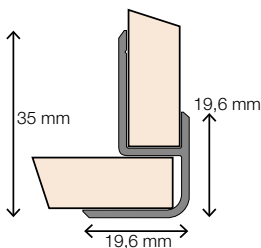

1 Startprofiel / Bodemprofiel

Omschrijving	Afmeting	Artikelnr.	Prijs	Bestelling/Aantal
Vormt de basis voor een juiste verwerking. Het profiel dient onderaan het paneel (rechte kant) bevestigd te worden.	240 cm	HW2720		

2 Eindprofiel

Omschrijving	Afmeting	Artikelnr.	Prijs	Bestelling/Aantal
Voor de afwerking van alle onbewerkte buitenste randen van de panelen.	240 cm	HW2742		

3 Buitenhoek 90°

Omschrijving	Afmeting	Artikelnr.	Prijs	Bestelling/Aantal
Voor het creëren van een buitenhoek van 90°.	240 cm	HW6703		

4 Buitenhoek 90° XL

Omschrijving	Afmeting	Artikelnr.	Prijs	Bestelling/Aantal
Voor het creëren van een buitenhoek van 90°. Geschikt voor de panelen van 302 cm.	300 cm	HW6702		

5 Buitenhoek 135°

Omschrijving	Afmeting	Artikelnr.	Prijs	Bestelling/Aantal
Voor het creëren van een buitenhoek van 135°.	240 cm	HW2804		

6 Binnenhoek 90°

Omschrijving	Afmeting	Artikelnr.	Prijs	Bestelling/Aantal
Voor het creëren van een binnenhoek van 90°.	240 cm	HW2738		

*Mits verwerkt volgens de verwerkingsvoorschriften (zie verpakking panelen of www.fibo-trespo.nl voor de verkorte versie).