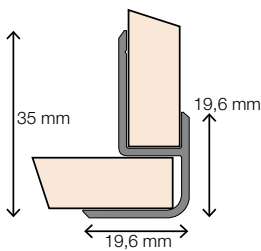

1 Startprofiel / Bodemprofiel

Omschrijving	Afmeting	Artikelnr.	Prijs	Bestelling/Aantal
Vormt de basis voor een juiste verwerking. Het profiel dient onderaan het paneel (rechte kant) bevestigd te worden.	240 cm	HW2720		

2 Eindprofiel

Omschrijving	Afmeting	Artikelnr.	Prijs	Bestelling/Aantal
Voor de afwerking van alle onbewerkte buitenste randen van de panelen.	240 cm	HW2742		

3 Buitenhoek 90°

Omschrijving	Afmeting	Artikelnr.	Prijs	Bestelling/Aantal
Voor het creëren van een buitenhoek van 90°.	240 cm	HW6703		

4 Buitenhoek 90° XL

Omschrijving	Afmeting	Artikelnr.	Prijs	Bestelling/Aantal
Voor het creëren van een buitenhoek van 90°. Geschikt voor de panelen van 302 cm.	300 cm	HW6702		

5 Buitenhoek 135°

Omschrijving	Afmeting	Artikelnr.	Prijs	Bestelling/Aantal
Voor het creëren van een buitenhoek van 135°.	240 cm	HW2804		

7 Binnenhoek 90° XL

Omschrijving	Afmeting	Artikelnr.	Prijs	Bestelling/Aantal
Voor het creëren van een binnenhoek van 90°. Geschikt voor de panelen van 302 cm.	300 cm	HW3148		

8 Binnenhoek 135°

Omschrijving	Afmeting	Artikelnr.	Prijs	Bestelling/Aantal
Voor het creëren van een binnenhoek van 135°.	240 cm	HW2803		