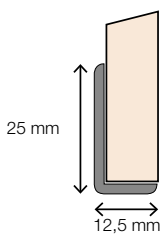

1 Startprofiel / Bodemprofiel

Omschrijving	Afmeting	Artikelnr.	Prijs	Bestelling/Aantal
Vormt de basis voor een juiste verwerking. Het profiel dient onderaan het paneel (rechte kant) bevestigd te worden.	240 cm	HW2720		

2 Eindprofiel

Omschrijving	Afmeting	Artikelnr.	Prijs	Bestelling/Aantal
Voor de afwerking van alle onbewerkte buitenste randen van de panelen.	240 cm	HW2742		

3 Buitenhoek 90°

Omschrijving	Afmeting	Artikelnr.	Prijs	Bestelling/Aantal
Voor het creëren van een buitenhoek van 90°.	240 cm	HW6703		

4 Buitenhoek 90° XL

Omschrijving	Afmeting	Artikelnr.	Prijs	Bestelling/Aantal
Voor het creëren van een buitenhoek van 90°. Geschikt voor de panelen van 302 cm.	300 cm	HW6702		

5 Buitenhoek 135°

Omschrijving	Afmeting	Artikelnr.	Prijs	Bestelling/Aantal
Voor het creëren van een buitenhoek van 135°.	240 cm	HW2804		

9 Binnenhoek 2-delig

Omschrijving	Afmeting	Artikelnr.	Prijs	Bestelling/Aantal
Voor het creëren van een binnenhoek van 90°. Eenvoudiger te verwerken dan de standaard binnenhoek, eindresultaat wel meer zichtbaar (breder profiel zichtzijde).	240 cm	HW3297		