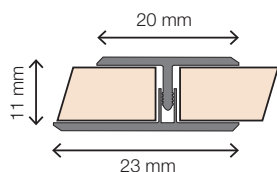

2 Eindprofiel

Omschrijving	Afmeting	ArtikelNr.	Prijs	Bestelling/Aantal
Voor de afwerking van alle onbewerkte buitenste randen van de panelen.	240 cm	HW2742		

3 Buitenhoek 90°

Omschrijving	Afmeting	ArtikelNr.	Prijs	Bestelling/Aantal
Voor het creëren van een buitenhoek van 90°.	240 cm	HW6703		

4 Buitenhoek 90° XL

Omschrijving	Afmeting	ArtikelNr.	Prijs	Bestelling/Aantal
Voor het creëren van een buitenhoek van 90°. Geschikt voor de panelen van 302 cm.	300 cm	HW6702		

5 Buitenhoek 135°

Omschrijving	Afmeting	ArtikelNr.	Prijs	Bestelling/Aantal
Voor het creëren van een buitenhoek van 135°.	240 cm	HW2804		

6 Binnenhoek 90°

Omschrijving	Afmeting	ArtikelNr.	Prijs	Bestelling/Aantal
Voor het creëren van een binnenhoek van 90°.	240 cm	HW6813		

7 Binnenhoek 90° XL

Omschrijving	Afmeting	ArtikelNr.	Prijs	Bestelling/Aantal
Voor het creëren van een binnenhoek van 90°. Geschikt voor de panelen van 302 cm.	300 cm	HW3148		

8 Binnenhoek 135°

Omschrijving	Afmeting	ArtikelNr.	Prijs	Bestelling/Aantal
Voor het creëren van een binnenhoek van 135°.	240 cm	HW6814		

9 Binnenhoek 2-delig

Omschrijving	Afmeting	ArtikelNr.	Prijs	Bestelling/Aantal
Voor het creëren van een binnenhoek van 90°. Eenvoudiger te verwerken dan de standaard binnenhoek, eindresultaat wel meer zichtbaar (breder profiel zichtzijde).	240 cm	HW3297		