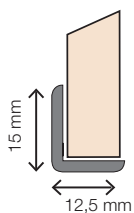

13 Eindprofiel Small XL

Omschrijving	Afmeting	ArtikelNr.	Prijs	Bestelling/Aantal
Voor de afwerking van alle onbewerkte buitenste randen van de panelen. Dit eindprofiel heeft een kleinere aluminium rand dan het standaard eindprofiel.	300 cm	HW6819		

Overig

Artikel	Omschrijving	Inhoud	ArtikelNr.	Prijs	Bestelling/Aantal
Fibro seal koker - grijs	MS polymeer Kit. Verbruik: ca. 1 koker per 4 panelen.	290 ml	PL7049		
Fibro seal koker - wit	MS polymeer Kit. Verbruik: ca. 1 koker per 4 panelen.	290 ml	PO1955		
Fibro schoonmaakdoekjes	Voor het verwijderen van eventuele kitresten.	35 stuks	PL9440		
Fibro cleaner spuitbus	Ter voorbereiding van het correct gladstrijken/afmetten van de kit (te gebruiken i.p.v. sop).	400 ml	PO0859		
Fibro kit schraper	Voor het gladstrijken/afmetten van overtollig kit.	2 stuks	PL9442		
Schroeven	Voor het bevestigen van Fibro-Trespo panelen op regelwerk. Verbruik: ca. 10 schroeven per paneel	200 stuks	SH9513