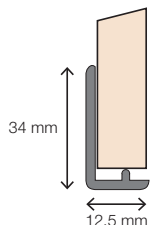

1 Startprofiel / Bodemprofiel

Omschrijving	Afmeting	ArtikelNr.	Prijs	Bestelling/Aantal
Vormt de basis voor een juiste verwerking. Het profiel dient onderaan het paneel (rechte kant) bevestigd te worden.	240 cm	HW3136		

2 Eindprofiel

Omschrijving	Afmeting	ArtikelNr.	Prijs	Bestelling/Aantal
Voor de afwerking van alle onbewerkte buitenste randen van de panelen.	240 cm	HW2742		

3 Buitenhoek 90°

Omschrijving	Afmeting	ArtikelNr.	Prijs	Bestelling/Aantal
Voor het creëren van een buitenhoek van 90°.	240 cm	HW6703		

4 Buitenhoek 90° XL

Omschrijving	Afmeting	ArtikelNr.	Prijs	Bestelling/Aantal
Voor het creëren van een buitenhoek van 90°. Geschikt voor de panelen van 302 cm.	300 cm	HW6702		

5 Buitenhoek 135°

Omschrijving	Afmeting	ArtikelNr.	Prijs	Bestelling/Aantal
Voor het creëren van een buitenhoek van 135°.	240 cm	HW2804		

8 Binnenhoek 135°

Omschrijving	Afmeting	ArtikelNr.	Prijs	Bestelling/Aantal
Voor het creëren van een binnenhoek van 135°.	240 cm	HW6814		

9 Binnenhoek 2-delig

Omschrijving	Afmeting	ArtikelNr.	Prijs	Bestelling/Aantal
Voor het creëren van een binnenhoek van 90°. Eenvoudiger te verwerken dan de standaard binnenhoek, eindresultaat wel meer zichtbaar (breder profiel zichtzijde).	240 cm	HW3297		