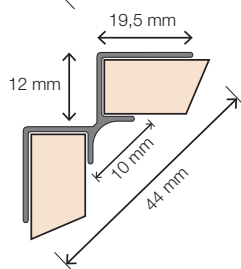

2 Eindprofiel

Omschrijving	Afmeting	ArtikelNr.	Prijs	Bestelling/Aantal
Voor de afwerking van alle onbewerkte buitenste randen van de panelen.	240 cm	HW2742		

3 Buitenhoek 90°

Omschrijving	Afmeting	ArtikelNr.	Prijs	Bestelling/Aantal
Voor het creëren van een buitenhoek van 90°.	240 cm	HW6703		

4 Buitenhoek 90° XL

Omschrijving	Afmeting	ArtikelNr.	Prijs	Bestelling/Aantal
Voor het creëren van een buitenhoek van 90°. Geschikt voor de panelen van 302 cm.	300 cm	HW6702		

5 Buitenhoek 135°

Omschrijving	Afmeting	ArtikelNr.	Prijs	Bestelling/Aantal
Voor het creëren van een buitenhoek van 135°.	240 cm	HW2804		

6 Binnenhoek 90°

Omschrijving	Afmeting	ArtikelNr.	Prijs	Bestelling/Aantal
Voor het creëren van een binnenhoek van 90°.	240 cm	HW6813		

7 Binnenhoek 90° XL

Omschrijving	Afmeting	ArtikelNr.	Prijs	Bestelling/Aantal
Voor het creëren van een binnenhoek van 90°. Geschikt voor de panelen van 302 cm.	300 cm	HW3148		

8 Binnenhoek 135°

Omschrijving	Afmeting	ArtikelNr.	Prijs	Bestelling/Aantal
Voor het creëren van een binnenhoek van 135°.	240 cm	HW6814		

9 Binnenhoek 2-delig

Omschrijving	Afmeting	ArtikelNr.	Prijs	Bestelling/Aantal
Voor het creëren van een binnenhoek van 90°. Eenvoudiger te verwerken dan de standaard binnenhoek, eindresultaat wel meer zichtbaar (breder profiel zichtzijde).	240 cm	HW3297		