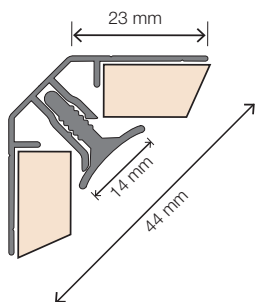

4 Buitenhoek 90° XL

Omschrijving	Afmeting	ArtikelNr.	Prijs	Bestelling/Aantal
Voor het creëren van een buitenhoek van 90°. Geschikt voor de panelen van 302 cm.	300 cm	HW6702		

5 Buitenhoek 135°

Omschrijving	Afmeting	ArtikelNr.	Prijs	Bestelling/Aantal
Voor het creëren van een buitenhoek van 135°.	240 cm	HW2804		

6 Binnenhoek 90°

Omschrijving	Afmeting	ArtikelNr.	Prijs	Bestelling/Aantal
Voor het creëren van een binnenhoek van 90°.	240 cm	HW6813		

7 Binnenhoek 90° XL

Omschrijving	Afmeting	ArtikelNr.	Prijs	Bestelling/Aantal
Voor het creëren van een binnenhoek van 90°. Geschikt voor de panelen van 302 cm.	300 cm	HW3148		

8 Binnenhoek 135°

Omschrijving	Afmeting	ArtikelNr.	Prijs	Bestelling/Aantal
Voor het creëren van een binnenhoek van 135°.	240 cm	HW6814		

9 Binnenhoek 2-delig

Omschrijving	Afmeting	ArtikelNr.	Prijs	Bestelling/Aantal
Voor het creëren van een binnenhoek van 90°. Eenvoudiger te verwerken dan de standaard binnenhoek, eindresultaat wel meer zichtbaar (breder profiel zichtzijde).	240 cm	HW3297		

10 Koppelprofiel

Omschrijving	Afmeting	ArtikelNr.	Prijs	Bestelling/Aantal
Voor verlenging van de wand en het creëren van een dilatatievoeg. Alleen van toepassing bij lange (> 10 m) wanden. Let op: niet horizontaal te gebruiken.	240 cm	PO2461		