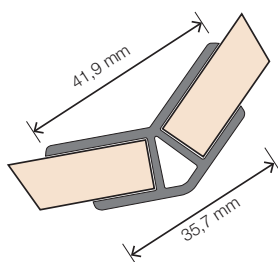

2 Eindprofiel

Omschrijving	Afmeting	ArtikelNr.	Prijs	Bestelling/Aantal
Voor de afwerking van alle onbewerkte buitenste randen van de panelen.	240 cm	HW2742		

3 Buitenhoek 90°

Omschrijving	Afmeting	ArtikelNr.	Prijs	Bestelling/Aantal
Voor het creëren van een buitenhoek van 90°.	240 cm	HW6703		

4 Buitenhoek 90° XL

Omschrijving	Afmeting	ArtikelNr.	Prijs	Bestelling/Aantal
Voor het creëren van een buitenhoek van 90°. Geschikt voor de panelen van 302 cm.	300 cm	HW6702		

5 Buitenhoek 135°

Omschrijving	Afmeting	ArtikelNr.	Prijs	Bestelling/Aantal
Voor het creëren van een buitenhoek van 135°.	240 cm	HW2804		

6 Binnenhoek 90°

Omschrijving	Afmeting	ArtikelNr.	Prijs	Bestelling/Aantal
Voor het creëren van een binnenhoek van 90°.	240 cm	HW6813		

7 Binnenhoek 90° XL

Omschrijving	Afmeting	ArtikelNr.	Prijs	Bestelling/Aantal
Voor het creëren van een binnenhoek van 90°. Geschikt voor de panelen van 302 cm.	300 cm	HW3148		

8 Binnenhoek 135°

Omschrijving	Afmeting	ArtikelNr.	Prijs	Bestelling/Aantal
Voor het creëren van een binnenhoek van 135°.	240 cm	HW6814		

9 Binnenhoek 2-delig

Omschrijving	Afmeting	ArtikelNr.	Prijs	Bestelling/Aantal
Voor het creëren van een binnenhoek van 90°. Eenvoudiger te verwerken dan de standaard binnenhoek, eindresultaat wel meer zichtbaar (breder profiel zichtzijde).	240 cm	HW3297		