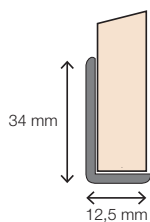

1 Startprofiel / Bodemprofiel

Omschrijving	Afmeting	ArtikelNr.	Prijs	Bestelling/Aantal
Vormt de basis voor een juiste verwerking. Het profiel dient onderaan het paneel (rechte kant) bevestigd te worden.	240 cm	HW3136		

2 Eindprofiel

Omschrijving	Afmeting	ArtikelNr.	Prijs	Bestelling/Aantal
Voor de afwerking van alle onbewerkte buitenste randen van de panelen.	240 cm	HW2742		

3 Buitenhoek 90°

Omschrijving	Afmeting	ArtikelNr.	Prijs	Bestelling/Aantal
Voor het creëren van een buitenhoek van 90°.	240 cm	HW6703		

4 Buitenhoek 90° XL

Omschrijving	Afmeting	ArtikelNr.	Prijs	Bestelling/Aantal
Voor het creëren van een buitenhoek van 90°. Geschikt voor de panelen van 302 cm.	300 cm	HW6702		

5 Buitenhoek 135°

Omschrijving	Afmeting	ArtikelNr.	Prijs	Bestelling/Aantal
Voor het creëren van een buitenhoek van 135°.	240 cm	HW2804		

8 Binnenhoek 135°

Omschrijving	Afmeting	ArtikelNr.	Prijs	Bestelling/Aantal
Voor het creëren van een binnenhoek van 135°.	240 cm	HW6814		

9 Binnenhoek 2-delig

Omschrijving	Afmeting	ArtikelNr.	Prijs	Bestelling/Aantal
Voor het creëren van een binnenhoek van 90°. Eenvoudiger te verwerken dan de standaard binnenhoek, eindresultaat wel meer zichtbaar (breder profiel zichtzijde).	240 cm	HW3297		