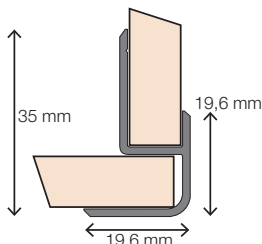

1 Startprofiel / Bodemprofiel

Omschrijving	Afmeting	ArtikelNr.	Prijs	Bestelling/Aantal
Vormt de basis voor een juiste verwerking. Het profiel dient onderaan het paneel (rechte kant) bevestigd te worden.	240 cm	HW3136		

2 Eindprofiel

Omschrijving	Afmeting	ArtikelNr.	Prijs	Bestelling/Aantal
Voor de afwerking van alle onbewerkte buitenste randen van de panelen.	240 cm	HW2742		

3 Buitenhoek 90°

Omschrijving	Afmeting	ArtikelNr.	Prijs	Bestelling/Aantal
Voor het creëren van een buitenhoek van 90°.	240 cm	HW6703		

4 Buitenhoek 90° XL

Omschrijving	Afmeting	ArtikelNr.	Prijs	Bestelling/Aantal
Voor het creëren van een buitenhoek van 90°. Geschikt voor de panelen van 302 cm.	300 cm	HW6702		

5 Buitenhoek 135°

Omschrijving	Afmeting	ArtikelNr.	Prijs	Bestelling/Aantal
Voor het creëren van een buitenhoek van 135°.	240 cm	HW2804		

6 Binnenhoek 90°

Omschrijving	Afmeting	ArtikelNr.	Prijs	Bestelling/Aantal
Voor het creëren van een binnenhoek van 90°.	240 cm	HW6813		

7 Binnenhoek 90° XL

Omschrijving	Afmeting	ArtikelNr.	Prijs	Bestelling/Aantal
Voor het creëren van een binnenhoek van 90°. Geschikt voor de panelen van 302 cm.	300 cm	HW3148		