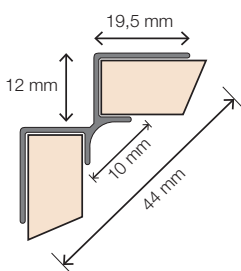

2 Eindprofiel

Omschrijving	Afmeting	ArtikelNr.	Prijs	Bestelling/Aantal
Voor de afwerking van alle onbewerkte buitenste randen van de panelen.	240 cm	HW2742		

3 Buitenhoek 90°

Omschrijving	Afmeting	ArtikelNr.	Prijs	Bestelling/Aantal
Voor het creëren van een buitenhoek van 90°.	240 cm	HW6703		

4 Buitenhoek 90° XL

Omschrijving	Afmeting	ArtikelNr.	Prijs	Bestelling/Aantal
Voor het creëren van een buitenhoek van 90°. Geschikt voor de panelen van 302 cm.	300 cm	HW6702		

5 Buitenhoek 135°

Omschrijving	Afmeting	ArtikelNr.	Prijs	Bestelling/Aantal
Voor het creëren van een buitenhoek van 135°.	240 cm	HW2804		

6 Binnenhoek 90°

Omschrijving	Afmeting	ArtikelNr.	Prijs	Bestelling/Aantal
Voor het creëren van een binnenhoek van 90°.	240 cm	HW6813		

7 Binnenhoek 90° XL

Omschrijving	Afmeting	ArtikelNr.	Prijs	Bestelling/Aantal
Voor het creëren van een binnenhoek van 90°. Geschikt voor de panelen van 302 cm.	300 cm	HW3148		

8 Binnenhoek 135°

Omschrijving	Afmeting	ArtikelNr.	Prijs	Bestelling/Aantal
Voor het creëren van een binnenhoek van 135°.	240 cm	HW6814		

9 Binnenhoek 2-delig

Omschrijving	Afmeting	ArtikelNr.	Prijs	Bestelling/Aantal
Voor het creëren van een binnenhoek van 90°. Eenvoudiger te verwerken dan de standaard binnenhoek, eindresultaat wel meer zichtbaar (breder profiel zichtzijde).	240 cm	HW3297		