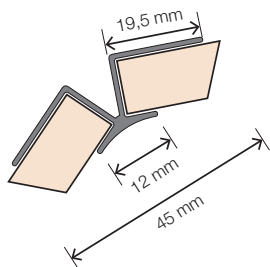

2 Eindprofiel

Omschrijving	Afmeting	ArtikelNr.	Prijs	Bestelling/Aantal
Voor de afwerking van alle onbewerkte buitenste randen van de panelen.	240 cm	HW2742		

3 Buitenhoek 90°

Omschrijving	Afmeting	ArtikelNr.	Prijs	Bestelling/Aantal
Voor het creëren van een buitenhoek van 90°.	240 cm	HW6703		

4 Buitenhoek 90° XL

Omschrijving	Afmeting	ArtikelNr.	Prijs	Bestelling/Aantal
Voor het creëren van een buitenhoek van 90°. Geschikt voor de panelen van 302 cm.	300 cm	HW6702		

5 Buitenhoek 135°

Omschrijving	Afmeting	ArtikelNr.	Prijs	Bestelling/Aantal
Voor het creëren van een buitenhoek van 135°.	240 cm	HW2804		

6 Binnenhoek 90°

Omschrijving	Afmeting	ArtikelNr.	Prijs	Bestelling/Aantal
Voor het creëren van een binnenhoek van 90°.	240 cm	HW6813		

7 Binnenhoek 90° XL

Omschrijving	Afmeting	ArtikelNr.	Prijs	Bestelling/Aantal
Voor het creëren van een binnenhoek van 90°. Geschikt voor de panelen van 302 cm.	300 cm	HW3148		

8 Binnenhoek 135°

Omschrijving	Afmeting	ArtikelNr.	Prijs	Bestelling/Aantal
Voor het creëren van een binnenhoek van 135°.	240 cm	HW6814		

9 Binnenhoek 2-delig

Omschrijving	Afmeting	ArtikelNr.	Prijs	Bestelling/Aantal
Voor het creëren van een binnenhoek van 90°. Eenvoudiger te verwerken dan de standaard binnenhoek, eindresultaat wel meer zichtbaar (breder profiel zichtzijde).	240 cm	HW3297		