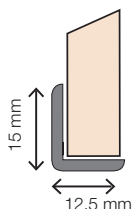

12 Eindprofiel Small

Omschrijving	Afmeting	ArtikelNr.	Prijs	Bestelling/Aantal
Voor de afwerking van alle onbewerkte buitenste randen van de panelen. Dit eindprofiel heeft een kleinere aluminium rand dan het standaard eindprofiel.	240 cm	HW6818