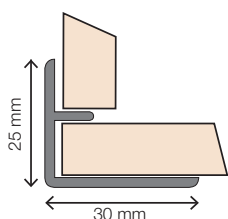

4 Buitenhoek 90° XL

Omschrijving	Afmeting	ArtikelNr.	Prijs	Bestelling/Aantal
Voor het creëren van een buitenhoek van 90°. Geschikt voor de panelen van 302 cm.	300 cm	HW6702		

5 Buitenhoek 135°

Omschrijving	Afmeting	ArtikelNr.	Prijs	Bestelling/Aantal
Voor het creëren van een buitenhoek van 135°.	240 cm	HW2804		

6 Binnenhoek 90°

Omschrijving	Afmeting	ArtikelNr.	Prijs	Bestelling/Aantal
Voor het creëren van een binnenhoek van 90°.	240 cm	HW6813		

7 Binnenhoek 90° XL

Omschrijving	Afmeting	ArtikelNr.	Prijs	Bestelling/Aantal
Voor het creëren van een binnenhoek van 90°. Geschikt voor de panelen van 302 cm.	300 cm	HW3148		

8 Binnenhoek 135°

Omschrijving	Afmeting	ArtikelNr.	Prijs	Bestelling/Aantal
Voor het creëren van een binnenhoek van 135°.	240 cm	HW6814		

9 Binnenhoek 2-delig

Omschrijving	Afmeting	ArtikelNr.	Prijs	Bestelling/Aantal
Voor het creëren van een binnenhoek van 90°. Eenvoudiger te verwerken dan de standaard binnenhoek, eindresultaat wel meer zichtbaar (breder profiel zichtzijde).	240 cm	HW3297		

10 Koppelprofiel

Omschrijving	Afmeting	ArtikelNr.	Prijs	Bestelling/Aantal
Voor verlenging van de wand en het creëren van een dilatatievoeg. Alleen van toepassing bij lange (> 10 m) wanden. Let op: niet horizontaal te gebruiken.	240 cm	PO2461		