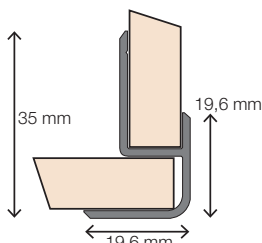

1 Startprofiel / Bodemprofiel

Omschrijving	Afmeting	ArtikelNr.	Prijs	Bestelling/Aantal
Vormt de basis voor een juiste verwerking. Het profiel dient onderaan het paneel (rechte kant) bevestigd te worden.	240 cm	HW3136		

2 Eindprofiel

Omschrijving	Afmeting	ArtikelNr.	Prijs	Bestelling/Aantal
Voor de afwerking van alle onbewerkte buitenste randen van de panelen.	240 cm	HW2742		

3 Buitenhoek 90°

Omschrijving	Afmeting	ArtikelNr.	Prijs	Bestelling/Aantal
Voor het creëren van een buitenhoek van 90°.	240 cm	HW6703		

4 Buitenhoek 90° XL

Omschrijving	Afmeting	ArtikelNr.	Prijs	Bestelling/Aantal
Voor het creëren van een buitenhoek van 90°. Geschikt voor de panelen van 302 cm.	300 cm	HW6702		

5 Buitenhoek 135°

Omschrijving	Afmeting	ArtikelNr.	Prijs	Bestelling/Aantal
Voor het creëren van een buitenhoek van 135°.	240 cm	HW2804		

6 Binnenhoek 90°

Omschrijving	Afmeting	ArtikelNr.	Prijs	Bestelling/Aantal
Voor het creëren van een binnenhoek van 90°.	240 cm	HW6813		

7 Binnenhoek 90° XL

Omschrijving	Afmeting	ArtikelNr.	Prijs	Bestelling/Aantal
Voor het creëren van een binnenhoek van 90°. Geschikt voor de panelen van 302 cm.	300 cm	HW3148		