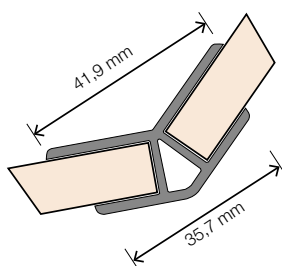

1 Startprofiel / Bodemprofiel

Omschrijving	Afmeting	Artikelnr.	Prijs	Bestelling/Aantal
Vormt de basis voor een juiste verwerking. Het profiel dient onderaan het paneel (rechte kant) bevestigd te worden.	240 cm	HW3136		

2 Eindprofiel

Omschrijving	Afmeting	Artikelnr.	Prijs	Bestelling/Aantal
Voor de afwerking van alle onbewerkte buitenste randen van de panelen.	240 cm	HW2742		

3 Buitenhoek 90°

Omschrijving	Afmeting	Artikelnr.	Prijs	Bestelling/Aantal
Voor het creëren van een buitenhoek van 90°.	240 cm	HW6703		

4 Buitenhoek 90° XL

Omschrijving	Afmeting	Artikelnr.	Prijs	Bestelling/Aantal
Voor het creëren van een buitenhoek van 90°. Geschikt voor de panelen van 302 cm.	300 cm	HW6702		

5 Buitenhoek 135°

Omschrijving	Afmeting	Artikelnr.	Prijs	Bestelling/Aantal
Voor het creëren van een buitenhoek van 135°.	240 cm	HW2804		

6 Binnenhoek 90°

Omschrijving	Afmeting	Artikelnr.	Prijs	Bestelling/Aantal
Voor het creëren van een binnenhoek van 90°.	240 cm	HW2738		

*Mits verwerkt volgens de verwerkingsvoorschriften (zie verpakking panelen of www.fibo-trespo.nl voor de verkorte versie).