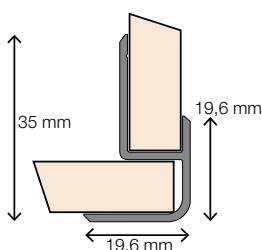

1 Startprofiel / Bodemprofiel

Omschrijving	Afmeting	Artikelnr.	Prijs	Bestelling/Aantal
Vormt de basis voor een juiste verwerking. Het profiel dient onderaan het paneel (rechte kant) bevestigd te worden.	240 cm	HW3136		

2 Eindprofiel

Omschrijving	Afmeting	Artikelnr.	Prijs	Bestelling/Aantal
Voor de afwerking van alle onbewerkte buitenste randen van de panelen.	240 cm	HW2742		

3 Buitenhoek 90°

Omschrijving	Afmeting	Artikelnr.	Prijs	Bestelling/Aantal
Voor het creëren van een buitenhoek van 90°.	240 cm	HW6703		

4 Buitenhoek 90° XL

Omschrijving	Afmeting	Artikelnr.	Prijs	Bestelling/Aantal
Voor het creëren van een buitenhoek van 90°. Geschikt voor de panelen van 302 cm.	300 cm	HW6702		

5 Buitenhoek 135°

Omschrijving	Afmeting	Artikelnr.	Prijs	Bestelling/Aantal
Voor het creëren van een buitenhoek van 135°.	240 cm	HW2804		

6 Binnenhoek 90°

Omschrijving	Afmeting	Artikelnr.	Prijs	Bestelling/Aantal
Voor het creëren van een binnenhoek van 90°.	240 cm	HW2738		

*Mits verwerkt volgens de verwerkingsvoorschriften (zie verpakking panelen of www.fibo-trespo.nl voor de verkorte versie).