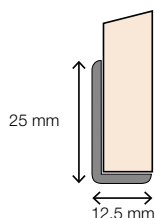

1 Startprofiel / Bodemprofiel

Omschrijving	Afmeting	Artikelnr.	Prijs	Bestelling/Aantal
Vormt de basis voor een juiste verwerking. Het profiel dient onderaan het paneel (rechte kant) bevestigd te worden.	240 cm	HW3136		

2 Eindprofiel

Omschrijving	Afmeting	Artikelnr.	Prijs	Bestelling/Aantal
Voor de afwerking van alle onbewerkte buitenste randen van de panelen.	240 cm	HW2742		

3 Buitenhoek 90°

Omschrijving	Afmeting	Artikelnr.	Prijs	Bestelling/Aantal
Voor het creëren van een buitenhoek van 90°.	240 cm	HW6703		

4 Buitenhoek 90° XL

Omschrijving	Afmeting	Artikelnr.	Prijs	Bestelling/Aantal
Voor het creëren van een buitenhoek van 90°. Geschikt voor de panelen van 302 cm.	300 cm	HW6702		

5 Buitenhoek 135°

Omschrijving	Afmeting	Artikelnr.	Prijs	Bestelling/Aantal
Voor het creëren van een buitenhoek van 135°.	240 cm	HW2804		

7 Binnenhoek 90° XL

Omschrijving	Afmeting	Artikelnr.	Prijs	Bestelling/Aantal
Voor het creëren van een binnenhoek van 90°. Geschikt voor de panelen van 302 cm.	300 cm	HW3148		

8 Binnenhoek 135°

Omschrijving	Afmeting	Artikelnr.	Prijs	Bestelling/Aantal
Voor het creëren van een binnenhoek van 135°.	240 cm	HW2803		