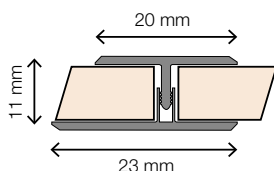

4 Buitenhoek 90° XL

Omschrijving	Afmeting	Artikelnr.	Prijs	Bestelling/Aantal
Voor het creëren van een buitenhoek van 90°. Geschikt voor de panelen van 302 cm.	300 cm	HW6702		

5 Buitenhoek 135°

Omschrijving	Afmeting	Artikelnr.	Prijs	Bestelling/Aantal
Voor het creëren van een buitenhoek van 135°.	240 cm	HW2804		

6 Binnenhoek 90°

Omschrijving	Afmeting	Artikelnr.	Prijs	Bestelling/Aantal
Voor het creëren van een binnenhoek van 90°.	240 cm	HW2738		

*Mits verwerkt volgens de verwerkingsvoorschriften (zie verpakking panelen of www.fibo-trespo.nl voor de verkorte versie).

7 Binnenhoek 90° XL

Omschrijving	Afmeting	Artikelnr.	Prijs	Bestelling/Aantal
Voor het creëren van een binnenhoek van 90°. Geschikt voor de panelen van 302 cm.	300 cm	HW3148		

8 Binnenhoek 135°

Omschrijving	Afmeting	Artikelnr.	Prijs	Bestelling/Aantal
Voor het creëren van een binnenhoek van 135°.	240 cm	HW2803		

9 Binnenhoek 2-delig

Omschrijving	Afmeting	Artikelnr.	Prijs	Bestelling/Aantal
Voor het creëren van een binnenhoek van 90°. Eenvoudiger te verwerken dan de standaard binnenhoek, eindresultaat wel meer zichtbaar (breder profiel zichtzijde).	240 cm	HW3297		