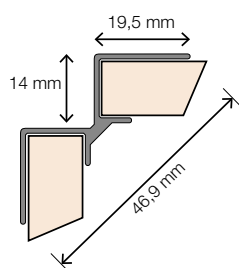

2 Eindprofiel

Omschrijving	Afmeting	Artikelnr.	Prijs	Bestelling/Aantal
Voor de afwerking van alle onbewerkte buitenste randen van de panelen.	240 cm	HW2742		

3 Buitenhoek 90°

Omschrijving	Afmeting	Artikelnr.	Prijs	Bestelling/Aantal
Voor het creëren van een buitenhoek van 90°.	240 cm	HW6703		

4 Buitenhoek 90° XL

Omschrijving	Afmeting	Artikelnr.	Prijs	Bestelling/Aantal
Voor het creëren van een buitenhoek van 90°. Geschikt voor de panelen van 302 cm.	300 cm	HW6702		

5 Buitenhoek 135°

Omschrijving	Afmeting	Artikelnr.	Prijs	Bestelling/Aantal
Voor het creëren van een buitenhoek van 135°.	240 cm	HW2804		

6 Binnenhoek 90°

Omschrijving	Afmeting	Artikelnr.	Prijs	Bestelling/Aantal
Voor het creëren van een binnenhoek van 90°.	240 cm	HW2738		

*Mits verwerkt volgens de verwerkingsvoorschriften (zie verpakking panelen of www.fibo-trespo.nl voor de verkorte versie).

7 Binnenhoek 90° XL

Omschrijving	Afmeting	Artikelnr.	Prijs	Bestelling/Aantal
Voor het creëren van een binnenhoek van 90°. Geschikt voor de panelen van 302 cm.	300 cm	HW3148		

8 Binnenhoek 135°

Omschrijving	Afmeting	Artikelnr.	Prijs	Bestelling/Aantal
Voor het creëren van een binnenhoek van 135°.	240 cm	HW2803		