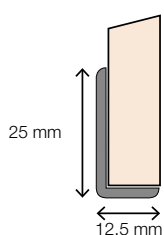

1 Startprofiel / Bodemprofiel

Omschrijving	Afmeting	Artikelnr.	Prijs	Bestelling/Aantal
Vormt de basis voor een juiste verwerking. Het profiel dient onderaan het paneel (rechte kant) bevestigd te worden.	240 cm	HW3136		

2 Eindprofiel

Omschrijving	Afmeting	Artikelnr.	Prijs	Bestelling/Aantal
Voor de afwerking van alle onbewerkte buitenste randen van de panelen.	240 cm	HW2742		

3 Buitenhoek 90°

Omschrijving	Afmeting	Artikelnr.	Prijs	Bestelling/Aantal
Voor het creëren van een buitenhoek van 90°.	240 cm	HW6703		

4 Buitenhoek 90° XL

Omschrijving	Afmeting	Artikelnr.	Prijs	Bestelling/Aantal
Voor het creëren van een buitenhoek van 90°. Geschikt voor de panelen van 302 cm.	300 cm	HW6702		

5 Buitenhoek 135°

Omschrijving	Afmeting	Artikelnr.	Prijs	Bestelling/Aantal
Voor het creëren van een buitenhoek van 135°.	240 cm	HW2804		

7 Binnenhoek 90° XL

Omschrijving	Afmeting	Artikelnr.	Prijs	Bestelling/Aantal
Voor het creëren van een binnenhoek van 90°. Geschikt voor de panelen van 302 cm.	300 cm	HW3148		

8 Binnenhoek 135°

Omschrijving	Afmeting	Artikelnr.	Prijs	Bestelling/Aantal
Voor het creëren van een binnenhoek van 135°.	240 cm	HW2803		