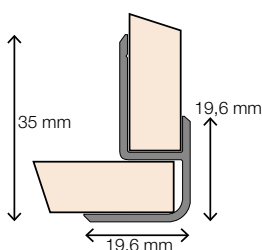

1 Startprofiel / Bodemprofiel

Omschrijving	Afmeting	Artikelnr.	Prijs	Bestelling/Aantal
Vormt de basis voor een juiste verwerking. Het profiel dient onderaan het paneel (rechte kant) bevestigd te worden.	240 cm	HW3136		

2 Eindprofiel

Omschrijving	Afmeting	Artikelnr.	Prijs	Bestelling/Aantal
Voor de afwerking van alle onbewerkte buitenste randen van de panelen.	240 cm	HW2742		

3 Buitenhoek 90°

Omschrijving	Afmeting	Artikelnr.	Prijs	Bestelling/Aantal
Voor het creëren van een buitenhoek van 90°.	240 cm	HW6703		

4 Buitenhoek 90° XL

Omschrijving	Afmeting	Artikelnr.	Prijs	Bestelling/Aantal
Voor het creëren van een buitenhoek van 90°. Geschikt voor de panelen van 302 cm.	300 cm	HW6702		

5 Buitenhoek 135°

Omschrijving	Afmeting	Artikelnr.	Prijs	Bestelling/Aantal
Voor het creëren van een buitenhoek van 135°.	240 cm	HW2804		

7 Binnenhoek 90° XL

Omschrijving	Afmeting	Artikelnr.	Prijs	Bestelling/Aantal
Voor het creëren van een binnenhoek van 90°. Geschikt voor de panelen van 302 cm.	300 cm	HW3148		

8 Binnenhoek 135°

Omschrijving	Afmeting	Artikelnr.	Prijs	Bestelling/Aantal
Voor het creëren van een binnenhoek van 135°.	240 cm	HW2803		