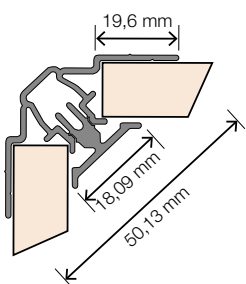

4 Buitenhoek 90° XL

Omschrijving	Afmeting	Artikelnr.	Prijs	Bestelling/Aantal
Voor het creëren van een buitenhoek van 90°. Geschikt voor de panelen van 302 cm.	300 cm	HW6702		

5 Buitenhoek 135°

Omschrijving	Afmeting	Artikelnr.	Prijs	Bestelling/Aantal
Voor het creëren van een buitenhoek van 135°.	240 cm	HW2804		

6 Binnenhoek 90°

Omschrijving	Afmeting	Artikelnr.	Prijs	Bestelling/Aantal
Voor het creëren van een binnenhoek van 90°.	240 cm	HW2738		

*Mits verwerkt volgens de verwerkingsvoorschriften (zie verpakking panelen of www.fibo-trespo.nl voor de verkorte versie).

7 Binnenhoek 90° XL

Omschrijving	Afmeting	Artikelnr.	Prijs	Bestelling/Aantal
Voor het creëren van een binnenhoek van 90°. Geschikt voor de panelen van 302 cm.	300 cm	HW3148		

8 Binnenhoek 135°

Omschrijving	Afmeting	Artikelnr.	Prijs	Bestelling/Aantal
Voor het creëren van een binnenhoek van 135°.	240 cm	HW2803		

9 Binnenhoek 2-delig

Omschrijving	Afmeting	Artikelnr.	Prijs	Bestelling/Aantal
Voor het creëren van een binnenhoek van 90°. Eenvoudiger te verwerken dan de standaard binnenhoek, eindresultaat wel meer zichtbaar (breder profiel zichtzijde).	240 cm	HW3297		