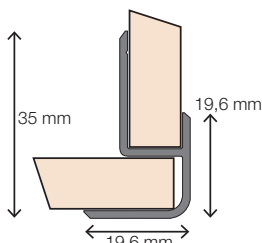

1 Startprofiel / Bodemprofiel

Omschrijving	Afmeting	ArtikelNr.	Prijs	Bestelling/Aantal
Vormt de basis voor een juiste verwerking. Het profiel dient onderaan het paneel (rechte kant) bevestigd te worden.	240 cm	HW3136		

2 Eindprofiel

Omschrijving	Afmeting	ArtikelNr.	Prijs	Bestelling/Aantal
Voor de afwerking van alle onbewerkte buitenste randen van de panelen.	240 cm	HW2742		

3 Buitenhoek 90°

Omschrijving	Afmeting	ArtikelNr.	Prijs	Bestelling/Aantal
Voor het creëren van een buitenhoek van 90°.	240 cm	HW6703		

4 Buitenhoek 90° XL

Omschrijving	Afmeting	ArtikelNr.	Prijs	Bestelling/Aantal
Voor het creëren van een buitenhoek van 90°. Geschikt voor de panelen van 302 cm.	300 cm	HW6702		

5 Buitenhoek 135°

Omschrijving	Afmeting	ArtikelNr.	Prijs	Bestelling/Aantal
Voor het creëren van een buitenhoek van 135°.	240 cm	HW2804		

6 Binnenhoek 90°

Omschrijving	Afmeting	ArtikelNr.	Prijs	Bestelling/Aantal
Voor het creëren van een binnenhoek van 90°.	240 cm	HW6813		

7 Binnenhoek 90° XL

Omschrijving	Afmeting	ArtikelNr.	Prijs	Bestelling/Aantal
Voor het creëren van een binnenhoek van 90°. Geschikt voor de panelen van 302 cm.	300 cm	HW6821		