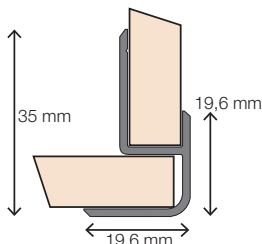

3 Buitenhoek 90°

Omschrijving	Afmeting	ArtikelNr.	Prijs	Bestelling/Aantal
Voor het creëren van een buitenhoek van 90°.	240 cm	HW6703