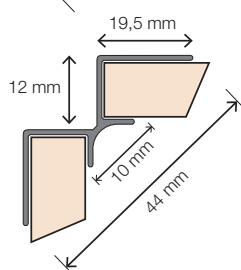

2 Eindprofiel

Omschrijving	Afmeting	ArtikelNr.	Prijs	Bestelling/Aantal
Voor de afwerking van alle onbewerkte buitenste randen van de panelen.	240 cm	HW2742		

3 Buitenhoek 90°

Omschrijving	Afmeting	ArtikelNr.	Prijs	Bestelling/Aantal
Voor het creëren van een buitenhoek van 90°.	240 cm	HW6703		

4 Buitenhoek 90° XL

Omschrijving	Afmeting	ArtikelNr.	Prijs	Bestelling/Aantal
Voor het creëren van een buitenhoek van 90°. Geschikt voor de panelen van 302 cm.	300 cm	HW6702		

5 Buitenhoek 135°

Omschrijving	Afmeting	ArtikelNr.	Prijs	Bestelling/Aantal
Voor het creëren van een buitenhoek van 135°.	240 cm	HW2804		

6 Binnenhoek 90°

Omschrijving	Afmeting	ArtikelNr.	Prijs	Bestelling/Aantal
Voor het creëren van een binnenhoek van 90°.	240 cm	HW6813		

7 Binnenhoek 90° XL

Omschrijving	Afmeting	ArtikelNr.	Prijs	Bestelling/Aantal
Voor het creëren van een binnenhoek van 90°. Geschikt voor de panelen van 302 cm.	300 cm	HW6821		

8 Binnenhoek 135°

Omschrijving	Afmeting	ArtikelNr.	Prijs	Bestelling/Aantal
Voor het creëren van een binnenhoek van 135°.	240 cm	HW6814		

9 Binnenhoek 2-delig

Omschrijving	Afmeting	ArtikelNr.	Prijs	Bestelling/Aantal
Voor het creëren van een binnenhoek van 90°. Eenvoudiger te verwerken dan de standaard binnenhoek, eindresultaat wel meer zichtbaar (breder profiel zichtzijde).	240 cm	HW6815		