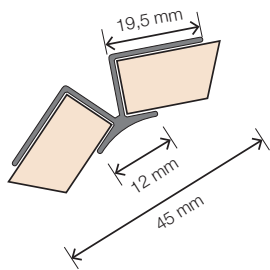

2 Eindprofiel

Omschrijving	Afmeting	ArtikelNr.	Prijs	Bestelling/Aantal
Voor de afwerking van alle onbewerkte buitenste randen van de panelen.	240 cm	HW2742		

3 Buitenhoek 90°

Omschrijving	Afmeting	ArtikelNr.	Prijs	Bestelling/Aantal
Voor het creëren van een buitenhoek van 90°.	240 cm	HW6703		

4 Buitenhoek 90° XL

Omschrijving	Afmeting	ArtikelNr.	Prijs	Bestelling/Aantal
Voor het creëren van een buitenhoek van 90°. Geschikt voor de panelen van 302 cm.	300 cm	HW6702		

5 Buitenhoek 135°

Omschrijving	Afmeting	ArtikelNr.	Prijs	Bestelling/Aantal
Voor het creëren van een buitenhoek van 135°.	240 cm	HW2804		

6 Binnenhoek 90°

Omschrijving	Afmeting	ArtikelNr.	Prijs	Bestelling/Aantal
Voor het creëren van een binnenhoek van 90°.	240 cm	HW6813		

7 Binnenhoek 90° XL

Omschrijving	Afmeting	ArtikelNr.	Prijs	Bestelling/Aantal
Voor het creëren van een binnenhoek van 90°. Geschikt voor de panelen van 302 cm.	300 cm	HW6821		

8 Binnenhoek 135°

Omschrijving	Afmeting	ArtikelNr.	Prijs	Bestelling/Aantal
Voor het creëren van een binnenhoek van 135°.	240 cm	HW6814		

9 Binnenhoek 2-delig

Omschrijving	Afmeting	ArtikelNr.	Prijs	Bestelling/Aantal
Voor het creëren van een binnenhoek van 90°. Eenvoudiger te verwerken dan de standaard binnenhoek, eindresultaat wel meer zichtbaar (breder profiel zichtzijde).	240 cm	HW6815		