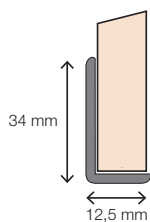

1 Startprofiel / Bodemprofiel

Omschrijving	Afmeting	ArtikelNr.	Prijs	Bestelling/Aantal
Vormt de basis voor een juiste verwerking. Het profiel dient onderaan het paneel (rechte kant) bevestigd te worden.	240 cm	HW3136		

4 Buitenhoek 90° XL

Omschrijving	Afmeting	ArtikelNr.	Prijs	Bestelling/Aantal
Voor het creëren van een buitenhoek van 90°. Geschikt voor de panelen van 302 cm.	300 cm	HW6702		

5 Buitenhoek 135°

Omschrijving	Afmeting	ArtikelNr.	Prijs	Bestelling/Aantal
Voor het creëren van een buitenhoek van 135°.	240 cm	HW2804		

6 Binnenhoek 90°

Omschrijving	Afmeting	ArtikelNr.	Prijs	Bestelling/Aantal
Voor het creëren van een binnenhoek van 90°.	240 cm	HW6813		

7 Binnenhoek 90° XL

Omschrijving	Afmeting	ArtikelNr.	Prijs	Bestelling/Aantal
Voor het creëren van een binnenhoek van 90°. Geschikt voor de panelen van 302 cm.	300 cm	HW6821		

8 Binnenhoek 135°

Omschrijving	Afmeting	ArtikelNr.	Prijs	Bestelling/Aantal
Voor het creëren van een binnenhoek van 135°.	240 cm	HW6814		

9 Binnenhoek 2-delig

Omschrijving	Afmeting	ArtikelNr.	Prijs	Bestelling/Aantal
Voor het creëren van een binnenhoek van 90°. Eenvoudiger te verwerken dan de standaard binnenhoek, eindresultaat wel meer zichtbaar (breder profiel zichtzijde).	240 cm	HW6815		