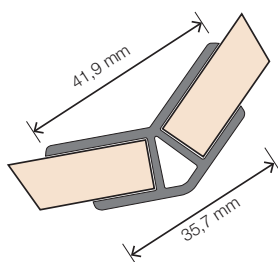

2 Eindprofiel

Omschrijving	Afmeting	ArtikelNr.	Prijs	Bestelling/Aantal
Voor de afwerking van alle onbewerkte buitenste randen van de panelen.	240 cm	HW2742		

3 Buitenhoek 90°

Omschrijving	Afmeting	ArtikelNr.	Prijs	Bestelling/Aantal
Voor het creëren van een buitenhoek van 90°.	240 cm	HW6703		

4 Buitenhoek 90° XL

Omschrijving	Afmeting	ArtikelNr.	Prijs	Bestelling/Aantal
Voor het creëren van een buitenhoek van 90°. Geschikt voor de panelen van 302 cm.	300 cm	HW6702		

5 Buitenhoek 135°

Omschrijving	Afmeting	ArtikelNr.	Prijs	Bestelling/Aantal
Voor het creëren van een buitenhoek van 135°.	240 cm	HW2804		

6 Binnenhoek 90°

Omschrijving	Afmeting	ArtikelNr.	Prijs	Bestelling/Aantal
Voor het creëren van een binnenhoek van 90°.	240 cm	HW6813		

7 Binnenhoek 90° XL

Omschrijving	Afmeting	ArtikelNr.	Prijs	Bestelling/Aantal
Voor het creëren van een binnenhoek van 90°. Geschikt voor de panelen van 302 cm.	300 cm	HW6821		

8 Binnenhoek 135°

Omschrijving	Afmeting	ArtikelNr.	Prijs	Bestelling/Aantal
Voor het creëren van een binnenhoek van 135°.	240 cm	HW6814		

9 Binnenhoek 2-delig

Omschrijving	Afmeting	ArtikelNr.	Prijs	Bestelling/Aantal
Voor het creëren van een binnenhoek van 90°. Eenvoudiger te verwerken dan de standaard binnenhoek, eindresultaat wel meer zichtbaar (breder profiel zichtzijde).	240 cm	HW6815		