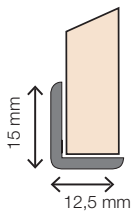

12 Eindprofiel Small

Omschrijving	Afmeting	ArtikelNr.	Prijs	Bestelling/Aantal
Voor de afwerking van alle onbewerkte buitenste randen van de panelen. Dit eindprofiel heeft een kleinere aluminium rand dan het standaard eindprofiel.	240 cm	HW6818