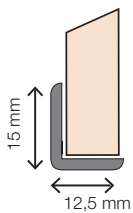

13 Eindprofiel Small XL

Omschrijving	Afmeting	ArtikelNr.	Prijs	Bestelling/Aantal
Voor de afwerking van alle onbewerkte buitenste randen van de panelen. Dit eindprofiel heeft een kleinere aluminium rand dan het standaard eindprofiel.	300 cm	HW6822		

Overig

Artikel	Omschrijving	Inhoud	ArtikelNr.	Prijs	Bestelling/Aantal
Fibro seal koker - grijs	MS polymeer Kit. Verbruik: ca. 1 koker per 4 panelen.	290 ml	PL7049		
Fibro seal koker - wit	MS polymeer Kit. Verbruik: ca. 1 koker per 4 panelen.	290 ml	PO1955		
Fibro schoonmaakdoekjes	Voor het verwijderen van eventuele kitresten.	35 stuks	PL9440		
Fibro cleaner spuitbus	Ter voorbereiding van het correct gladstrijken/afmeten van de kit (te gebruiken i.p.v. sop).	400 ml	PO0859		
Fibro kit schraper	Voor het gladstrijken/afmeten van overtollig kit.	2 stuks	PL9442		
Schroeven	Voor het bevestigen van Fibro-Trespo panelen op regelwerk. Verbruik: ca. 10 schroeven per paneel	200 stuks	SH9513