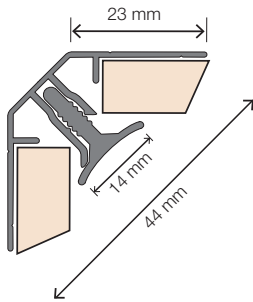

4 Buitenhoek 90° XL

Omschrijving	Afmeting	ArtikelNr.	Prijs	Bestelling/Aantal
Voor het creëren van een buitenhoek van 90°. Geschikt voor de panelen van 302 cm.	300 cm	HW6702		

5 Buitenhoek 135°

Omschrijving	Afmeting	ArtikelNr.	Prijs	Bestelling/Aantal
Voor het creëren van een buitenhoek van 135°.	240 cm	HW2804		

6 Binnenhoek 90°

Omschrijving	Afmeting	ArtikelNr.	Prijs	Bestelling/Aantal
Voor het creëren van een binnenhoek van 90°.	240 cm	HW6813		

7 Binnenhoek 90° XL

Omschrijving	Afmeting	ArtikelNr.	Prijs	Bestelling/Aantal
Voor het creëren van een binnenhoek van 90°. Geschikt voor de panelen van 302 cm.	300 cm	HW6821		

8 Binnenhoek 135°

Omschrijving	Afmeting	ArtikelNr.	Prijs	Bestelling/Aantal
Voor het creëren van een binnenhoek van 135°.	240 cm	HW6814		

9 Binnenhoek 2-delig

Omschrijving	Afmeting	ArtikelNr.	Prijs	Bestelling/Aantal
Voor het creëren van een binnenhoek van 90°. Eenvoudiger te verwerken dan de standaard binnenhoek, eindresultaat wel meer zichtbaar (breder profiel zichtzijde).	240 cm	HW6815		

10 Koppelprofiel

Omschrijving	Afmeting	ArtikelNr.	Prijs	Bestelling/Aantal
Voor verlenging van de wand en het creëren van een dilatatievoeg. Alleen van toepassing bij lange (> 10 m) wanden. Let op: niet horizontaal te gebruiken.	240 cm	PO2461		