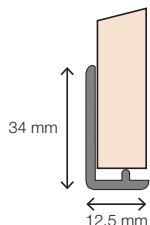

1 Startprofiel / Bodemprofiel

Omschrijving	Afmeting	ArtikelNr.	Prijs	Bestelling/Aantal
Vormt de basis voor een juiste verwerking. Het profiel dient onderaan het paneel (rechte kant) bevestigd te worden.	240 cm	HW3136		

2 Eindprofiel

Omschrijving	Afmeting	ArtikelNr.	Prijs	Bestelling/Aantal
Voor de afwerking van alle onbewerkte buitenste randen van de panelen.	240 cm	HW2742		

3 Buitenhoek 90°

Omschrijving	Afmeting	ArtikelNr.	Prijs	Bestelling/Aantal
Voor het creëren van een buitenhoek van 90°.	240 cm	HW6703		

4 Buitenhoek 90° XL

Omschrijving	Afmeting	ArtikelNr.	Prijs	Bestelling/Aantal
Voor het creëren van een buitenhoek van 90°. Geschikt voor de panelen van 302 cm.	300 cm	HW6702		

5 Buitenhoek 135°

Omschrijving	Afmeting	ArtikelNr.	Prijs	Bestelling/Aantal
Voor het creëren van een buitenhoek van 135°.	240 cm	HW2804		

6 Binnenhoek 90°

Omschrijving	Afmeting	ArtikelNr.	Prijs	Bestelling/Aantal
Voor het creëren van een binnenhoek van 90°.	240 cm	HW6813		

7 Binnenhoek 90° XL

Omschrijving	Afmeting	ArtikelNr.	Prijs	Bestelling/Aantal
Voor het creëren van een binnenhoek van 90°. Geschikt voor de panelen van 302 cm.	300 cm	HW6821		