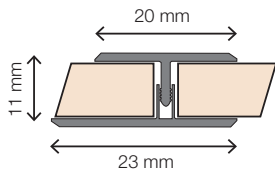

2 Eindprofiel

Omschrijving	Afmeting	ArtikelNr.	Prijs	Bestelling/Aantal
Voor de afwerking van alle onbewerkte buitenste randen van de panelen.	240 cm	HW2742		

3 Buitenhoek 90°

Omschrijving	Afmeting	ArtikelNr.	Prijs	Bestelling/Aantal
Voor het creëren van een buitenhoek van 90°.	240 cm	HW6703		

4 Buitenhoek 90° XL

Omschrijving	Afmeting	ArtikelNr.	Prijs	Bestelling/Aantal
Voor het creëren van een buitenhoek van 90°. Geschikt voor de panelen van 302 cm.	300 cm	HW6702		

5 Buitenhoek 135°

Omschrijving	Afmeting	ArtikelNr.	Prijs	Bestelling/Aantal
Voor het creëren van een buitenhoek van 135°.	240 cm	HW2804		

6 Binnenhoek 90°

Omschrijving	Afmeting	ArtikelNr.	Prijs	Bestelling/Aantal
Voor het creëren van een binnenhoek van 90°.	240 cm	HW6813		

7 Binnenhoek 90° XL

Omschrijving	Afmeting	ArtikelNr.	Prijs	Bestelling/Aantal
Voor het creëren van een binnenhoek van 90°. Geschikt voor de panelen van 302 cm.	300 cm	HW6821		

8 Binnenhoek 135°

Omschrijving	Afmeting	ArtikelNr.	Prijs	Bestelling/Aantal
Voor het creëren van een binnenhoek van 135°.	240 cm	HW6814		

9 Binnenhoek 2-delig

Omschrijving	Afmeting	ArtikelNr.	Prijs	Bestelling/Aantal
Voor het creëren van een binnenhoek van 90°. Eenvoudiger te verwerken dan de standaard binnenhoek, eindresultaat wel meer zichtbaar (breder profiel zichtzijde).	240 cm	HW6815		