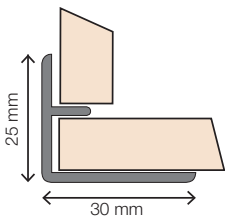

4 Buitenhoek 90° XL

Omschrijving	Afmeting	ArtikelNr.	Prijs	Bestelling/Aantal
Voor het creëren van een buitenhoek van 90°. Geschikt voor de panelen van 302 cm.	300 cm	HW6702		

5 Buitenhoek 135°

Omschrijving	Afmeting	ArtikelNr.	Prijs	Bestelling/Aantal
Voor het creëren van een buitenhoek van 135°.	240 cm	HW2804		

6 Binnenhoek 90°

Omschrijving	Afmeting	ArtikelNr.	Prijs	Bestelling/Aantal
Voor het creëren van een binnenhoek van 90°.	240 cm	HW6813		

7 Binnenhoek 90° XL

Omschrijving	Afmeting	ArtikelNr.	Prijs	Bestelling/Aantal
Voor het creëren van een binnenhoek van 90°. Geschikt voor de panelen van 302 cm.	300 cm	HW6821		

8 Binnenhoek 135°

Omschrijving	Afmeting	ArtikelNr.	Prijs	Bestelling/Aantal
Voor het creëren van een binnenhoek van 135°.	240 cm	HW6814		

9 Binnenhoek 2-delig

Omschrijving	Afmeting	ArtikelNr.	Prijs	Bestelling/Aantal
Voor het creëren van een binnenhoek van 90°. Eenvoudiger te verwerken dan de standaard binnenhoek, eindresultaat wel meer zichtbaar (breder profiel zichtzijde).	240 cm	HW6815		

10 Koppelprofiel

Omschrijving	Afmeting	ArtikelNr.	Prijs	Bestelling/Aantal
Voor verlenging van de wand en het creëren van een dilatatievoeg. Alleen van toepassing bij lange (> 10 m) wanden. Let op: niet horizontaal te gebruiken.	240 cm	PO2461		