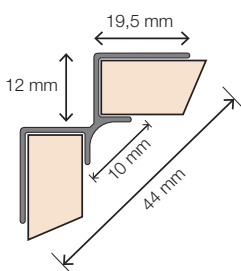

2 Eindprofiel

Omschrijving	Afmeting	ArtikelNr.	Prijs	Bestelling/Aantal
Voor de afwerking van alle onbewerkte buitenste randen van de panelen.	240 cm	HW2742		

3 Buitenhoek 90°

Omschrijving	Afmeting	ArtikelNr.	Prijs	Bestelling/Aantal
Voor het creëren van een buitenhoek van 90°.	240 cm	HW6703		

4 Buitenhoek 90° XL

Omschrijving	Afmeting	ArtikelNr.	Prijs	Bestelling/Aantal
Voor het creëren van een buitenhoek van 90°. Geschikt voor de panelen van 302 cm.	300 cm	HW6702		

5 Buitenhoek 135°

Omschrijving	Afmeting	ArtikelNr.	Prijs	Bestelling/Aantal
Voor het creëren van een buitenhoek van 135°.	240 cm	HW2804		

6 Binnenhoek 90°

Omschrijving	Afmeting	ArtikelNr.	Prijs	Bestelling/Aantal
Voor het creëren van een binnenhoek van 90°.	240 cm	HW6813		

7 Binnenhoek 90° XL

Omschrijving	Afmeting	ArtikelNr.	Prijs	Bestelling/Aantal
Voor het creëren van een binnenhoek van 90°. Geschikt voor de panelen van 302 cm.	300 cm	HW6821		

8 Binnenhoek 135°

Omschrijving	Afmeting	ArtikelNr.	Prijs	Bestelling/Aantal
Voor het creëren van een binnenhoek van 135°.	240 cm	HW6814		

9 Binnenhoek 2-delig

Omschrijving	Afmeting	ArtikelNr.	Prijs	Bestelling/Aantal
Voor het creëren van een binnenhoek van 90°. Eenvoudiger te verwerken dan de standaard binnenhoek, eindresultaat wel meer zichtbaar (breder profiel zichtzijde).	240 cm	HW6815		